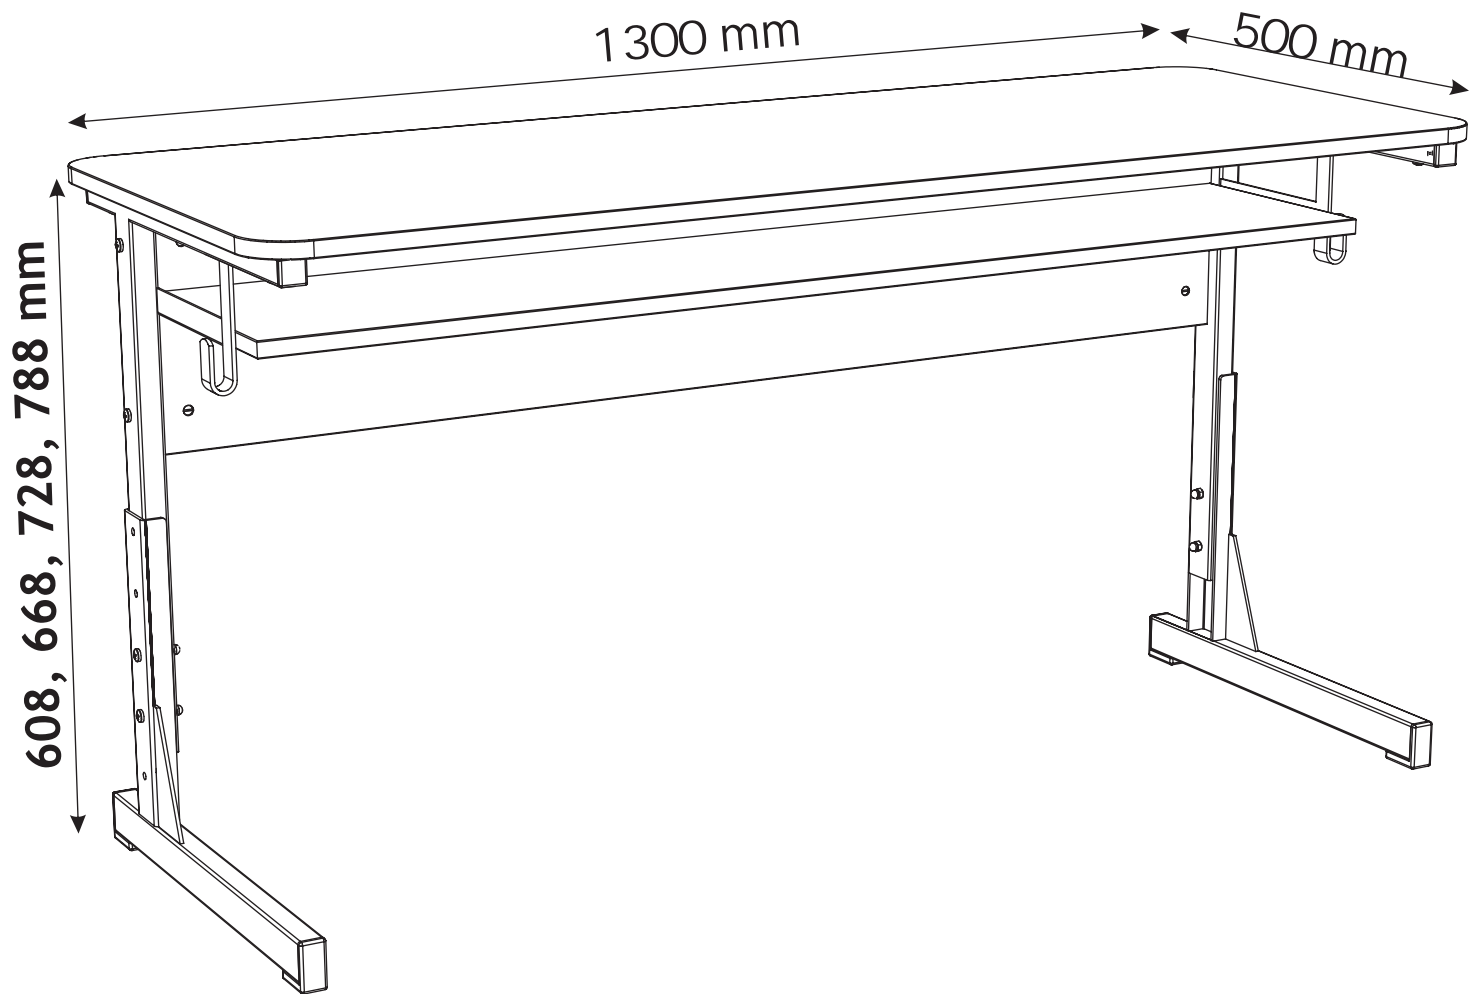

28-0075-...

mebeles.lv

mebeles.ee

mebeles.lt

"30" min

D23 x 4

Ø10x13

B14 x 4

M6

①	1	1300 x 500 x 16 mm
②	1	1200 x 250 x 18 mm
③	1	1198 x 250 x 16 mm

F2 x 4

Ø3.5x15

28-0075

2 - 5

V-4. /07.05.2020

1

D23 x 4

Ø10x13

J29 x 4

M6x60

2

B14 x 4

M6x11

28-0075

3 - 5

V-4. /07.05.2020

3

4

5

F2 x 4

Ø3.5x15